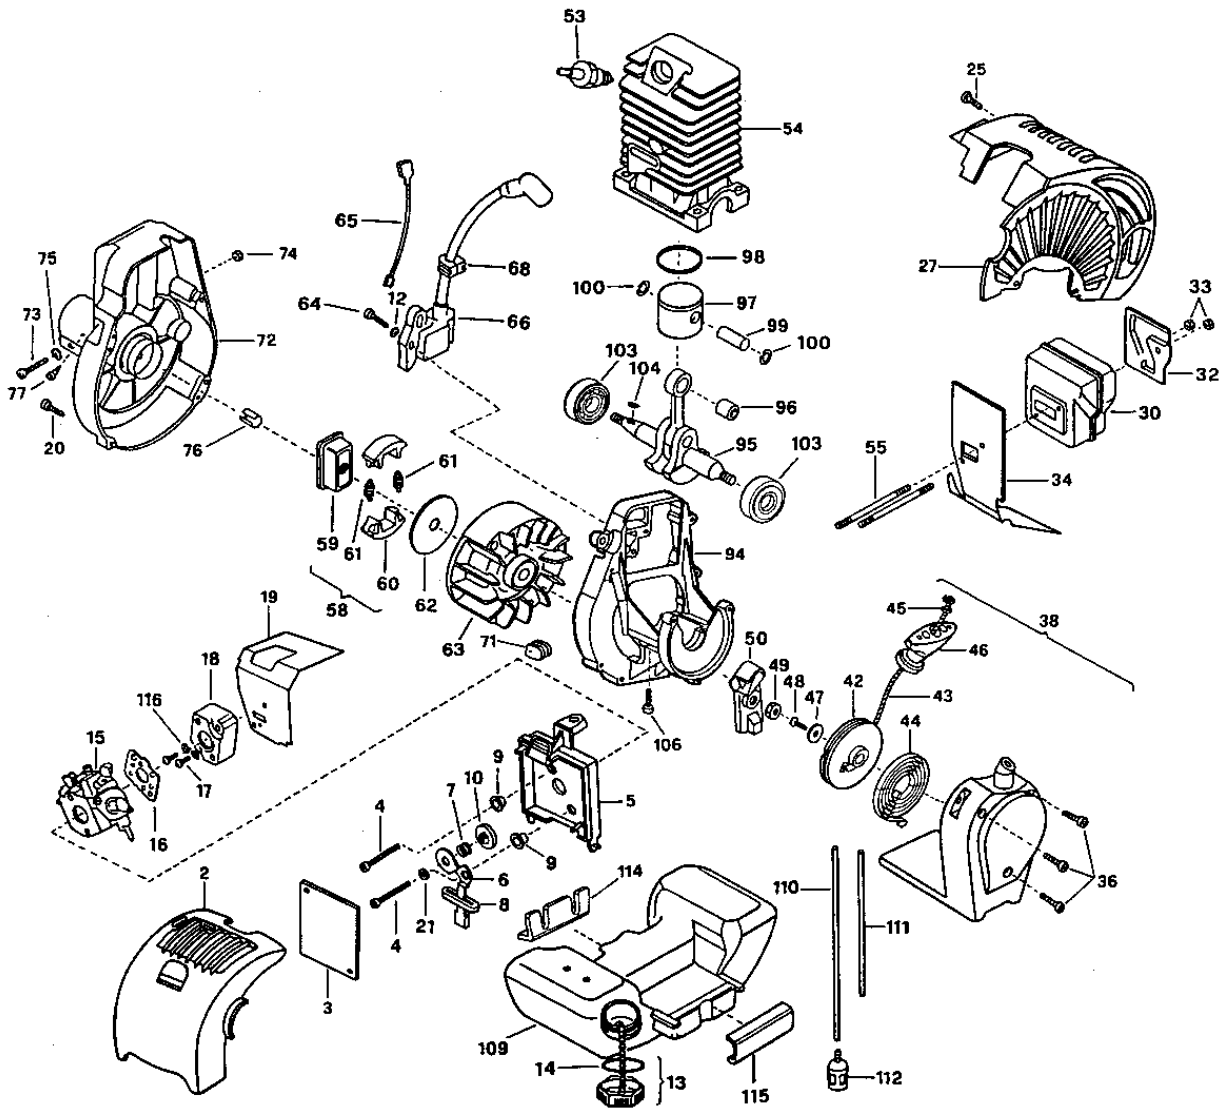

PARTNER

SERVICE 		10
		B246

IPL, B246, 2001-03,107 27 54-62

Product no : 953 90 02 -49

Serial Number Prefix 01

B246

Spare Parts
Ersatzteile
Pièces détachées
Reserve onderdelen
Respuestot
Reservedelar

FIGURE 1

	2	538242019	1		33	538235642	2		65	538241606	1		A 112	538093720	1	
B	3	538242035	1	B	34	538242036	1	C	66	538241749	1		114	538242038	1	
	4	538235808	M5x50	2	36	538241963	M4x22	3	68	538236322	1		115	538242039	1	
	5	538248485	1	C	38	538242041	1		71	538241607	1					
	6	● 538241769	1	B	42	● 538241620	1		72	538241725	1					
	7	● 538235822	1	A	43	● 538241746	1		73	● 538235803	1					
	8	● 538241622	1	B	44	● 538241619	1		74	● 538229524	1					
	9	● 538227022	2		45	● 538235612	1		75	● 538235248	1					
	10	● 538241602	1		46	● 538241778	1		76	● 538228260	1					
	12	538235248	2		47	● 538241703	1		77	538236981	1					
B	13	538236563	1		48	● 538240862	1		94	538242029	1					
A	14	● 538236564	1		49	538241624	1		95	538242003	1					
C	15	SEE FIGURE 4			50	538241784	1	C	96	● 538235742	1					
A	16	538241600	1	A	53	538092879	1	C	97	538248177	1					
	17	538235806	M5x20	2	54	538241800	1	B	98	● 538240002	1					
C	18	538241750	1		55	538242037	2		99	● 538241735	1					
B	19	538242034	1	B	58	538241793	1		100	● 538235008	2					
	20	538227568	M4x20	4	59	● 538241789	1	C	103	538242030	2					
	21	538235248	1		60	● 538241743	2	C	104	538227631	1					
	25	538241963	M4x22	2	61	● 538241794	2		106	538235803	M4x25	4				
	27	538242079	1		62	538241604	1	C	109	538242040	1					
C	30	538242131	1		63	538241796	1	B	110	● 538229717	1					
	32	538323760	1		64	538235806	M5x20	1	B	111	● 538229743	1				