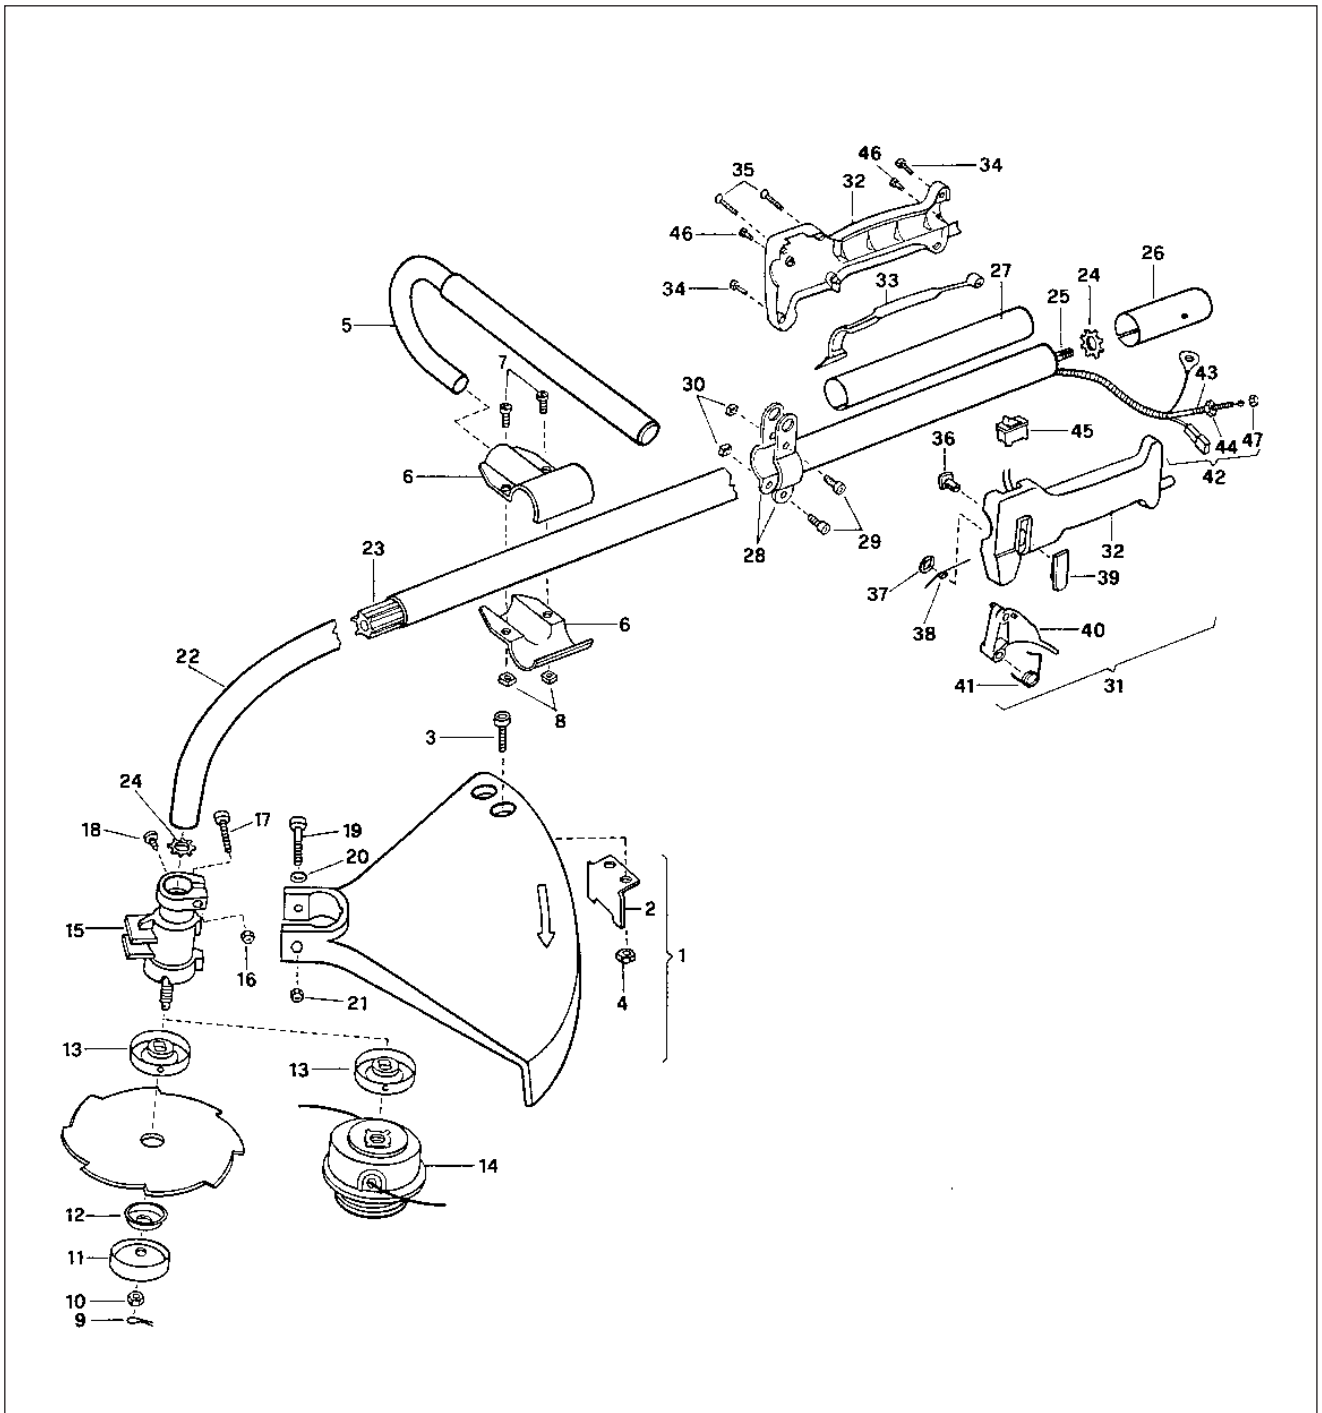

PARTNER

SERVICE 		10
		B246

IPL, B246, 2001-03,107 27 54-62

Product no : 953 90 02 -49

Serial Number Prefix 01

B246

Spare Parts
Ersatzteile
Pièces détachées
Reserve onderdelen
Respuestot
Reservedelar

FIGURE 1

A = High Moving

B = Medium Moving

C = Slow Moving

FIGURE 2

B	1	538229956	1	C	25	538241733	1		
	2 ●	538241973	1		26	538241838	1		
	3 ●	538235802	2		27	538241727	1		
C	4 ●	538235642	2		28	538248222	2		
C	5	538241736	1		29	538235911	2		
	6	538228146	2		30	538236642	2		
	7	538235811	2		31	538227280	1		
	8	538235542	2		32 ●	538246955	1		
A	9	538236728	1		33 ●●	538229819	1		
A	10	538241739	1		34 ●	538240618	2		
A	11	538236596	1		35 ●	538240833	4		
A	12	538236621	1		36 ●	538229823	1		
A	13	538241734	1		37 ●	538227065	1		
A	14	SEE FIGURE 3			38 ●	538229973	1		
	15	538241740	1		39 ●	538229824	1		
	16	538235912	1		40 ●	538241296	1		
	17	538235921	1		41 ●	538240091	1		
	18	538228160	1		C	42 ●	538227067	1	
	19	538228320	1		C	43 ●●	538227073	1	
	20	538236936	1			44 ●●●	538235912	1	
	21	538235912	1		C	45 ●●●	538236394	1	
	22	538241728	1			46	538236981	1	
	23 ●	538241730	1			47	538235912	1	
	24 ●	538241745	2						